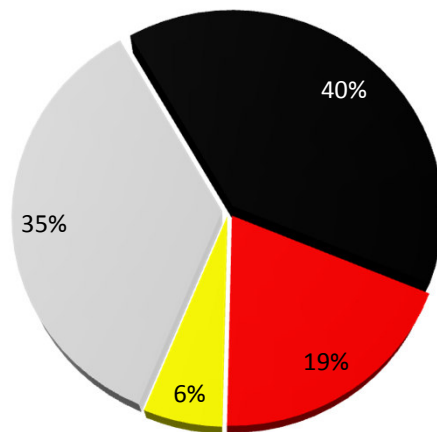

Wahl zum Bürgermeister/ Bürgermeisterin 2015 Stadt Putbus

Stadt		Putbus Rathaus	Putbus Schule	Putbus Briefwahl	Summe Putbus
Wahlbezirk		0001	0002	0903	
Anzahl WB ohne WS	A1	1294	1872		3166
Anzahl WB mit WS	A2	244	425		669
Anzahl Wahlberechtigte	A	1538	2297		3835
Anzahl Wähler	B	560	830	656	2046
Wahlbeteiligung		36,41%	36,13%	98,06%	53,35%
ungültige Stimmen	D	4	7	13	24
gültige Stimmen	C	556	823	643	2022

1 Präkel, Julia	CDU	C1	221	308	270	799
2 Hartmann, Eric	SPD	C2	87	186	115	388
3 Blume, Ingo	FDP	C3	39	47	33	119
4 Wilke, Beatrix	Einzelbewerberin	C4	209	282	225	716

Summe C 556 823 643 **2022**

1 Präkel, Julia	CDU	799	39,52%
2 Hartmann, Eric	SPD	388	19,19%
3 Blume, Ingo	FDP	119	5,89%
4 Wilke, Beatrix	Einzelbewerberin	716	35,41%

Ergebnis Wahl zum Bürgermeister/ Bürgermeisterin 2015

- 1 Präkel, Julia CDU
- 2 Hartmann, Eric SPD
- 3 Blume, Ingo FDP
- 4 Wilke, Beatrix Einzelbewerberin